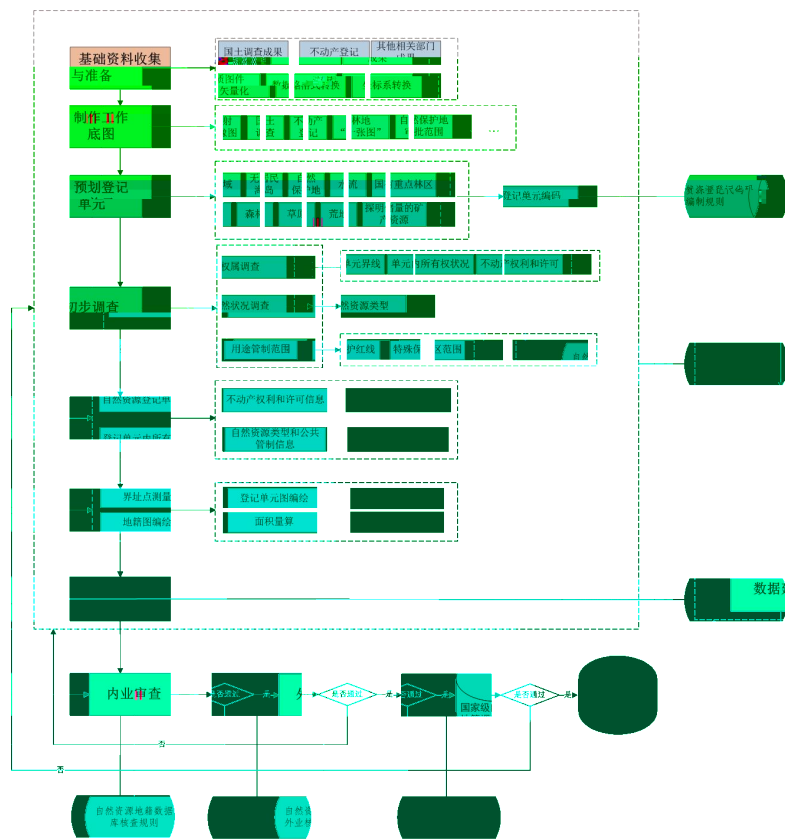

# 自然资源地籍调查技术体系研究与应用

切实掌握自然资源产权家底和变化情况，形成自然资源产权管理“一张图”

自然资源地籍调查技术体系框架结构图