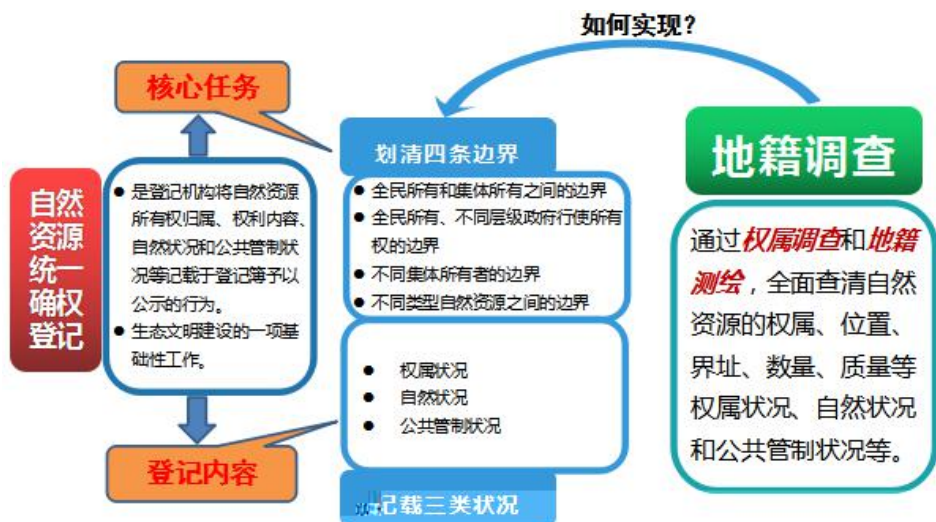

# 自然资源地籍调查技术体系研究与应用

切实掌握自然资源产权家底和变化情况，形成自然资源产权管理“一张图”

自然资源地籍调查技术体系框架结构图